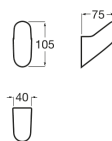

ONDA

Krog

MÅL

Bredde	40 mm
Dybde	75 mm
Højde	105 mm

FARVE OG FINISH

00 White

TEKNISKE TEGNINGER

EGENSKABER

Finish: Hvid

Fæstningsæt: Medfølger

Installationsmuligheder: Kun skruer

Installationstype: Vægmonteret

Maksimal vægt understøttet (kg): 5

Materiale: Sanitetsporcelæn

Onda

De hygiejniske egenskaber ved sanitetsporcelæn kan også findes i det nye Onda-badeværelsestøbe. Det solide design med afrundede linjer er både det perfekte modspil til dit moderne badeværelse og det ideelle klassiske indslag.